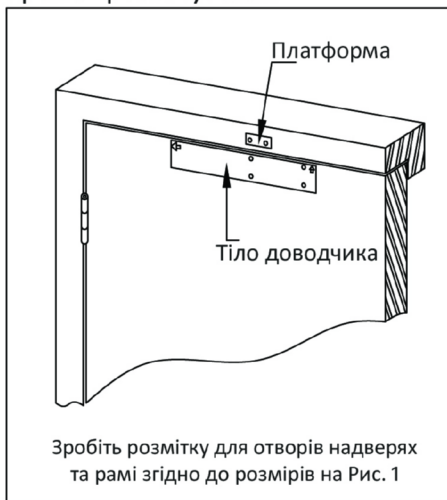

Крок 1 - розмічування