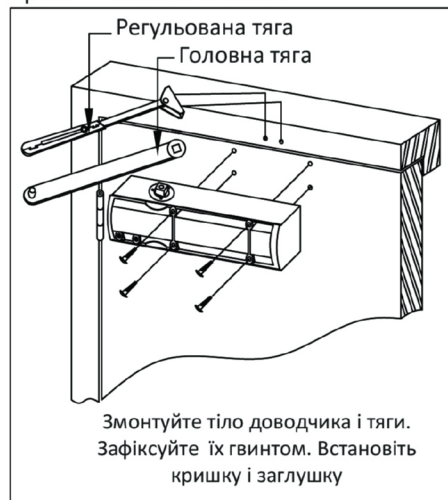

Крок 2 - встановлення