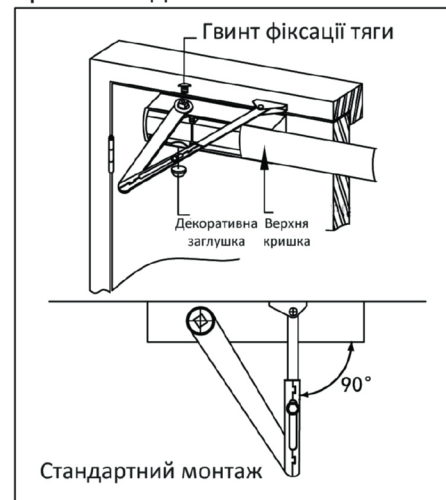

Крок 3 - з'єднання з тягою