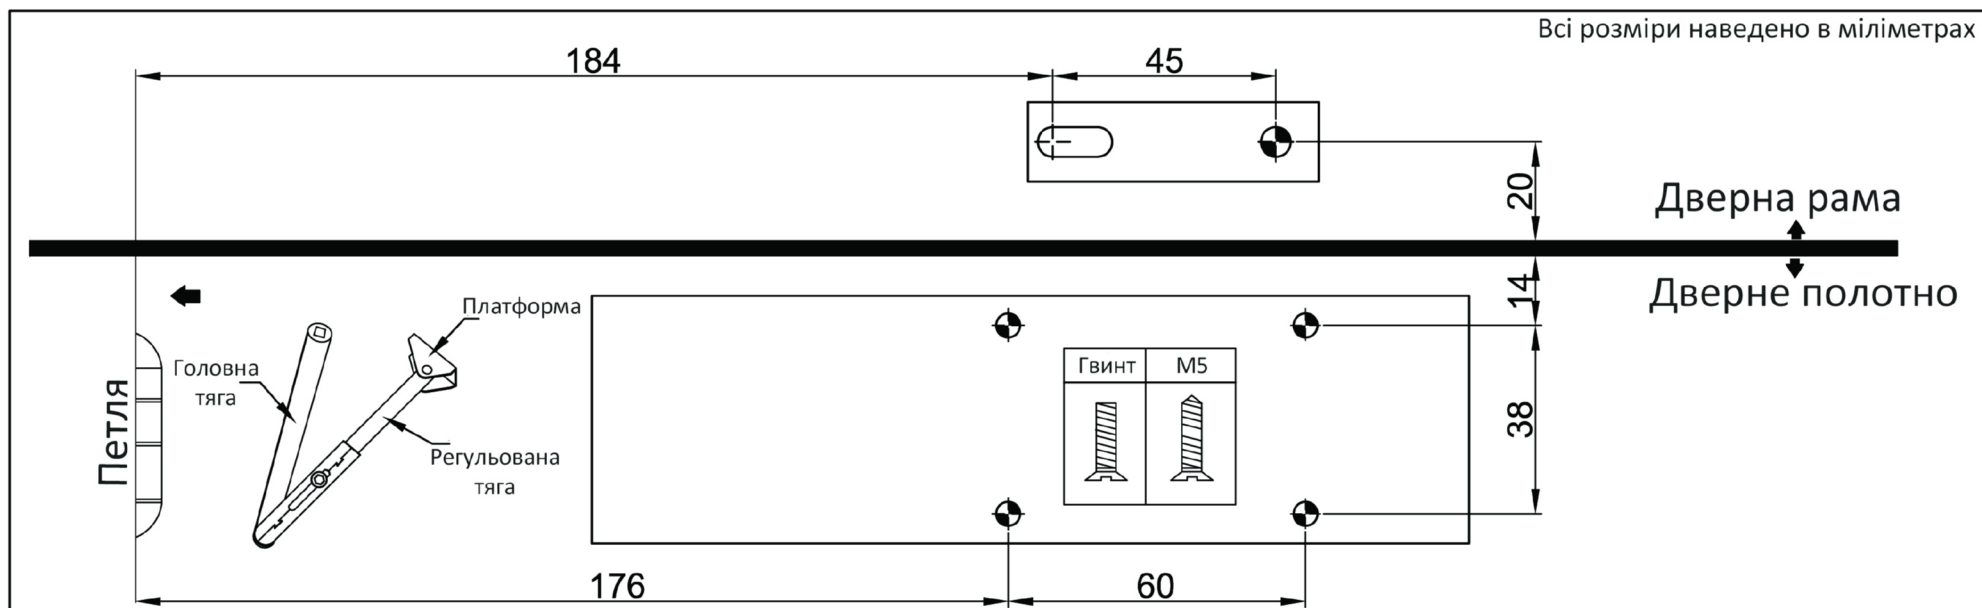

# Монтаж доводчика ARNY 6800 на правосторонні двері

Рис.1